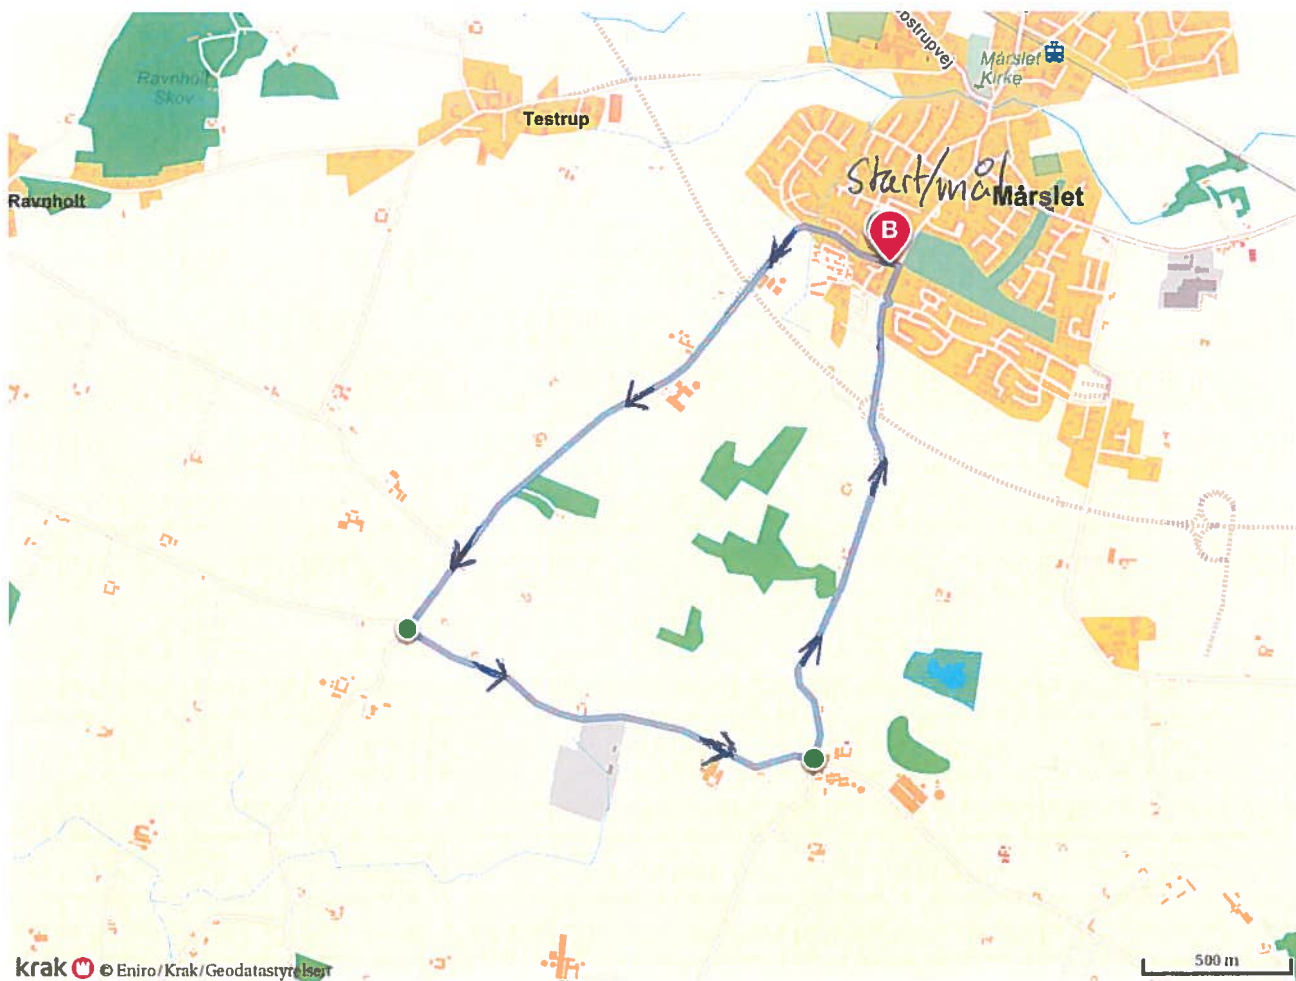

Aarhus Skiklub
"VestCup 2019"

Onsdag 15. maj
start kl. 19⁰⁰
slut ca. kl. 20¹⁵

Start/mål Mustrupvej / Tandervej
Mårslet.

Start Mustrupvej slut Mustrupvej

 **7 min.** (5.4 km)

1.  Start i retning mod vest på Mustrupvej, kø 311 m
2.  Drej til venstre og fortsæt ad Mustrupvej, kø 1.9 km
3.  Start i retning mod syd-vest på Mustrupvej, kø 5 m
4.  Drej til venstre ind på Tisetvej, kø 1.5 km
5.  Drej til venstre ind på Tandervej, kø 3 m
6.  Start i retning mod nord-øst på Tandervej, kø 1.6 km
7.  Tag anden afkørsel i rundkørslen (retning ligeud). Fortsæt ad Tandervej, kø 110 m
8.  Drej til venstre ind på Mustrupvej, kø 29 m
9.  Du er fremme